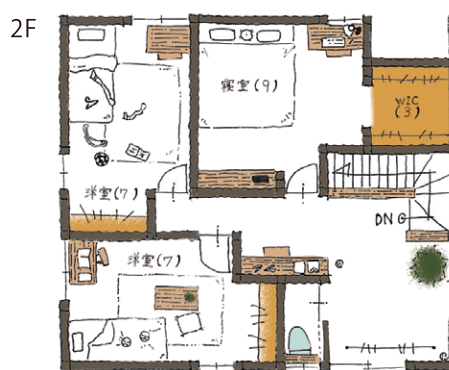

28 坪 3.5 間 × 4.0 間 6,370 mm × 7,280 mm

※プランは全て参考プランです。

30 坪 3.0 間 × 5.0 間 5,460 mm × 9,100 mm

32 坪 4.5 間 × 3.5 間 8,190 mm × 6,370 mm

4.0 間 × 4.0 間 7,280 mm × 7,280 mm

35 坪 3.5 間 × 5.0 間 6,370mm × 9,100mm

※プランは全て参考プランです。

4.0 間 × 4.5 間 7,280mm × 8,190mm

38 坪 3.5 間 × 5.5 間 6,370mm × 10,010mm

40 坪 4.0 間 × 5.0 間 7,280mm × 9,100mm